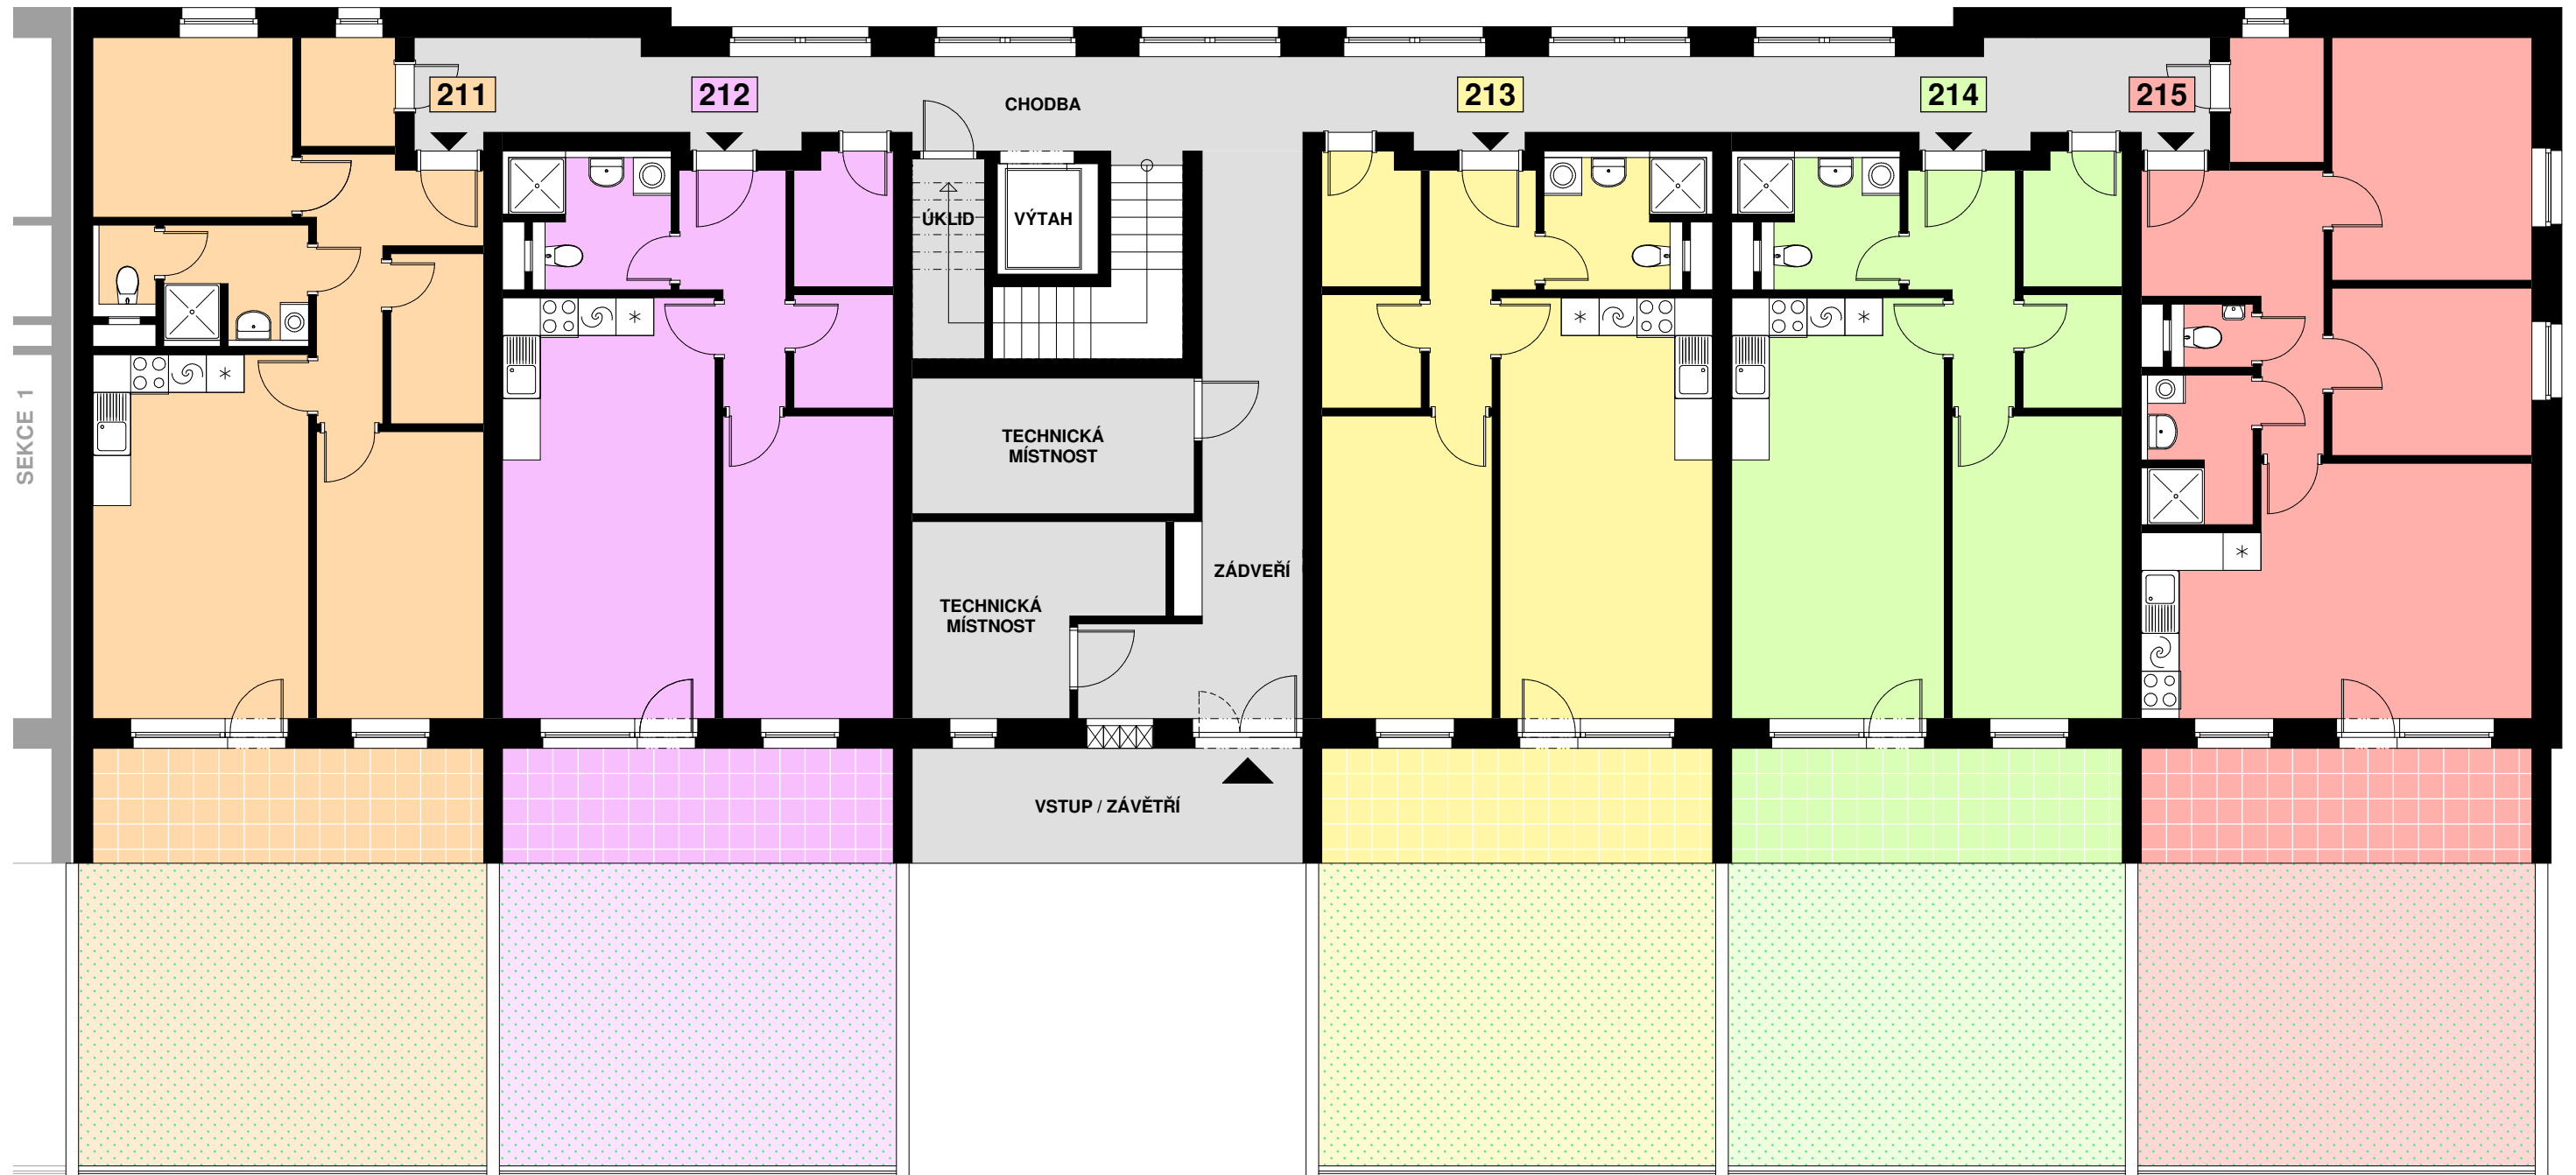

# SEKCE 2 1. NP

| ČÍSLO BYTU | DISPOZICE           | PLOCHA BYTU         |
|------------|---------------------|---------------------|
| 211        | 3+KK                | 61,0 M <sup>2</sup> |
|            | TERASA              | ZAHRADA             |
|            | 12,0 M <sup>2</sup> | 30,0 M <sup>2</sup> |

| ČÍSLO BYTU | DISPOZICE           | PLOCHA BYTU         |
|------------|---------------------|---------------------|
| 212        | 2+KK                | 53,0 M <sup>2</sup> |
|            | TERASA              | ZAHRADA             |
|            | 12,0 M <sup>2</sup> | 30,0 M <sup>2</sup> |

| ČÍSLO BYTU | DISPOZICE           | PLOCHA BYTU         |
|------------|---------------------|---------------------|
| 213        | 2+KK                | 53,0 M <sup>2</sup> |
|            | TERASA              | ZAHRADA             |
|            | 12,0 M <sup>2</sup> | 30,0 M <sup>2</sup> |

| ČÍSLO BYTU | DISPOZICE           | PLOCHA BYTU         |
|------------|---------------------|---------------------|
| 214        | 2+KK                | 53,0 M <sup>2</sup> |
|            | TERASA              | ZAHRADA             |
|            | 12,0 M <sup>2</sup> | 30,0 M <sup>2</sup> |