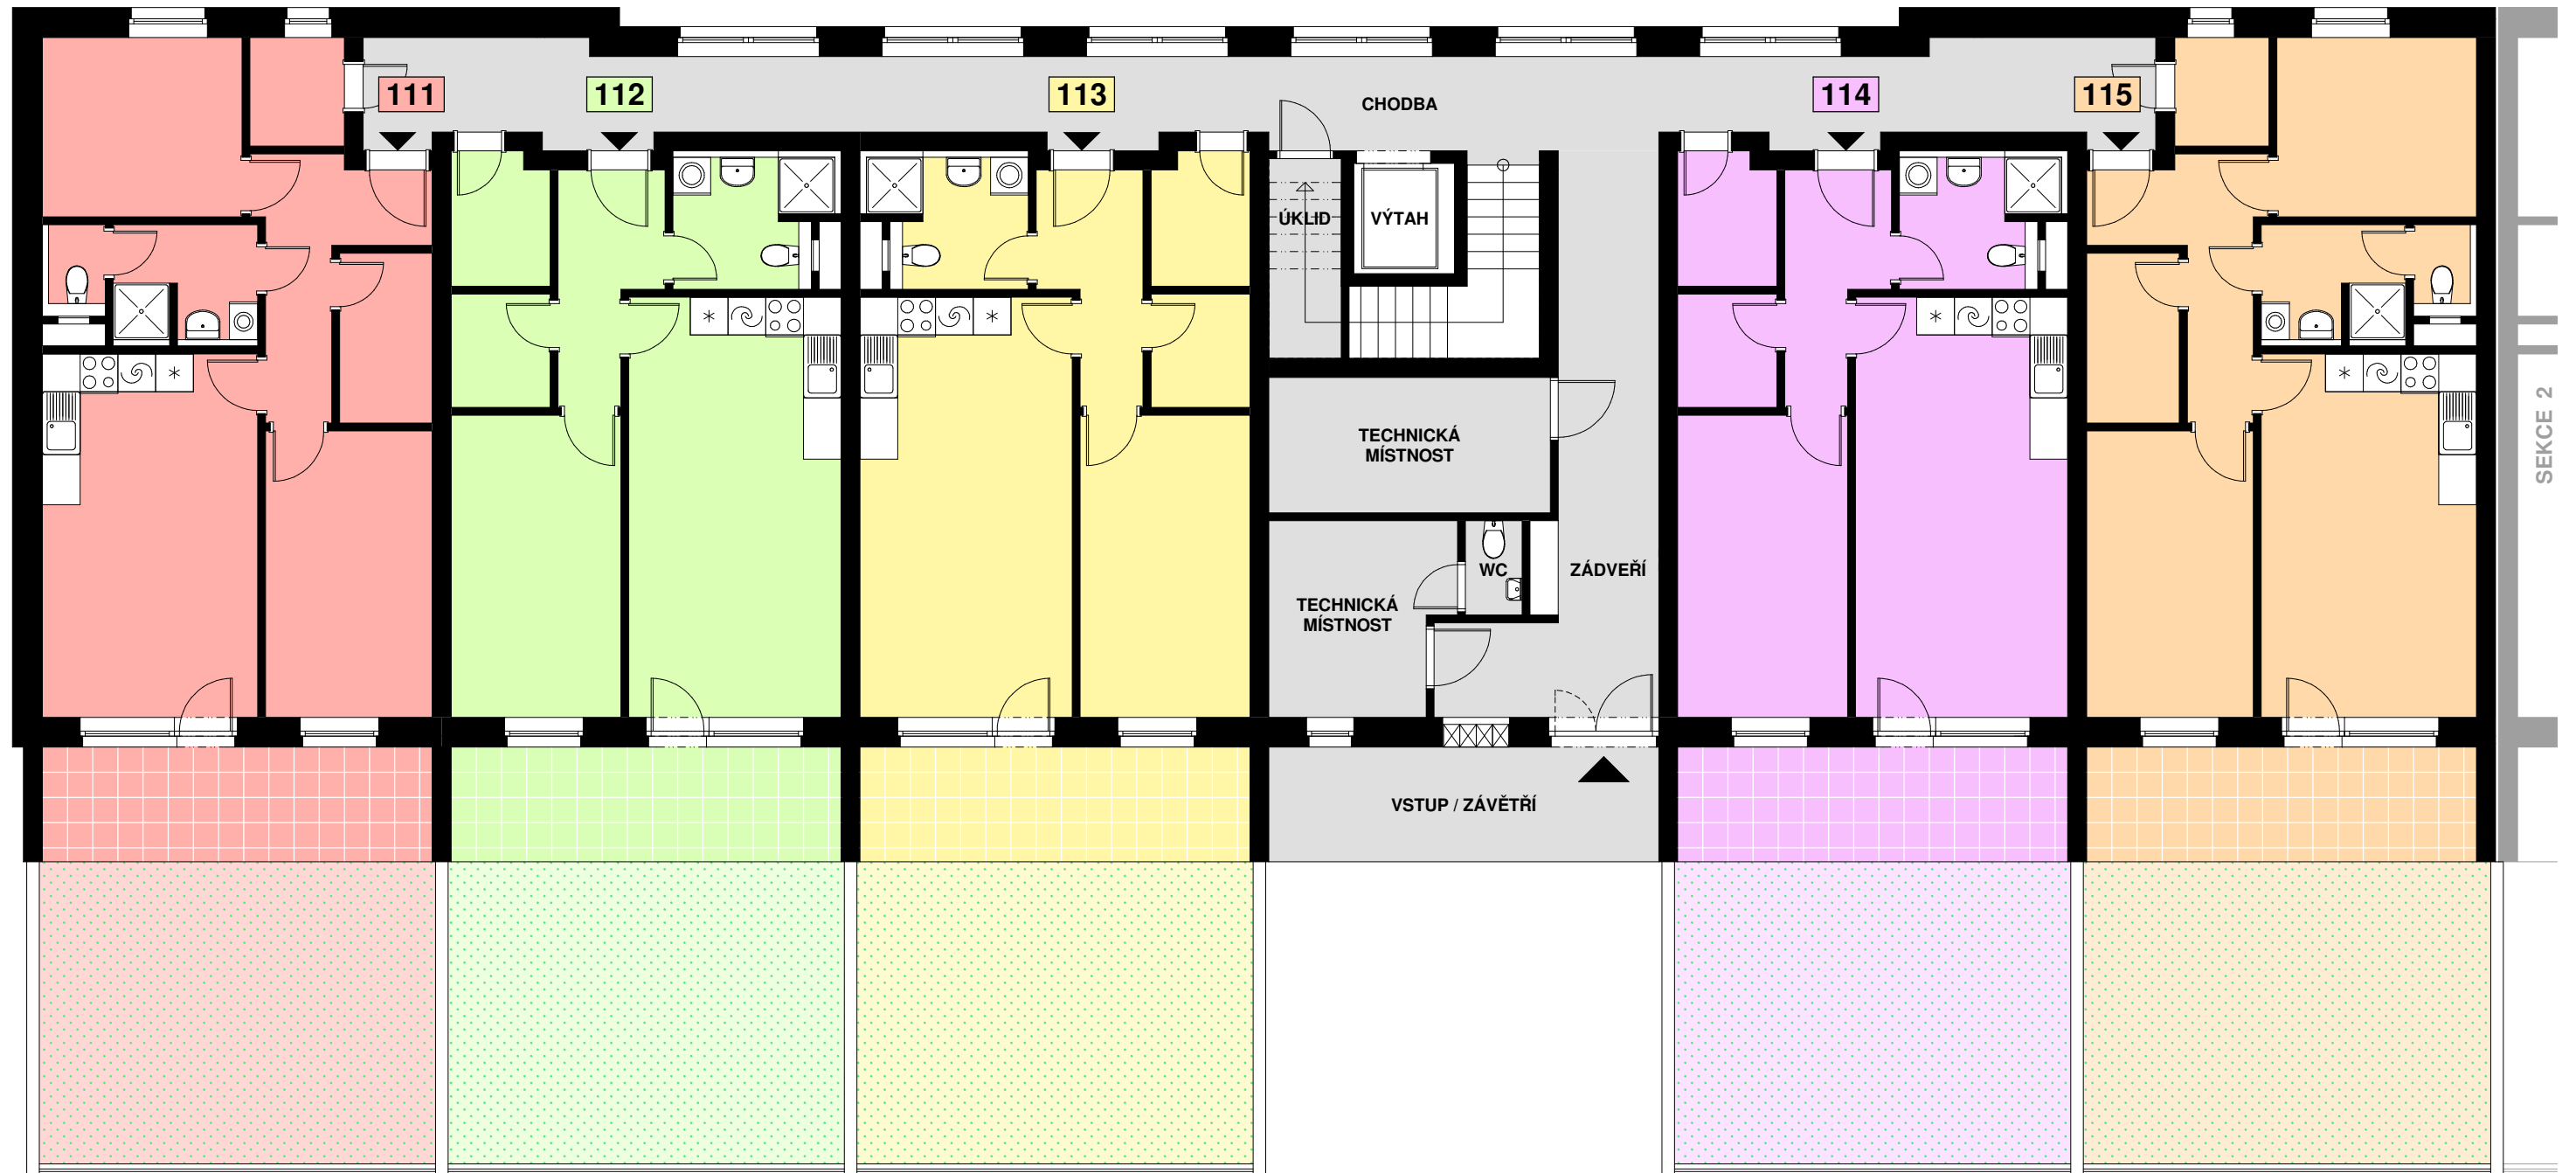

# SEKCE 1 1. NP

| ČÍSLO BYTU | DISPOZICE           | PLOCHA BYTU         |
|------------|---------------------|---------------------|
| 111        | 3+KK                | 61,0 M <sup>2</sup> |
|            | TERASA              | ZAHRADA             |
|            | 12,0 M <sup>2</sup> | 30,0 M <sup>2</sup> |

| ČÍSLO BYTU | DISPOZICE           | PLOCHA BYTU         |
|------------|---------------------|---------------------|
| 112        | 2+KK                | 53,0 M <sup>2</sup> |
|            | TERASA              | ZAHRADA             |
|            | 12,0 M <sup>2</sup> | 30,0 M <sup>2</sup> |

| ČÍSLO BYTU | DISPOZICE           | PLOCHA BYTU         |
|------------|---------------------|---------------------|
| 113        | 2+KK                | 53,0 M <sup>2</sup> |
|            | TERASA              | ZAHRADA             |
|            | 12,0 M <sup>2</sup> | 30,0 M <sup>2</sup> |

| ČÍSLO BYTU | DISPOZICE           | PLOCHA BYTU         |
|------------|---------------------|---------------------|
| 114        | 2+KK                | 53,0 M <sup>2</sup> |
|            | TERASA              | ZAHRADA             |
|            | 12,0 M <sup>2</sup> | 30,0 M <sup>2</sup> |